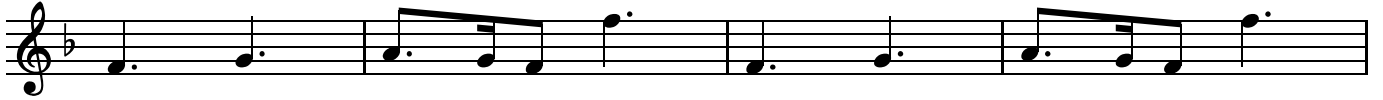

Kemp's Jig

♩ = 120

5

9